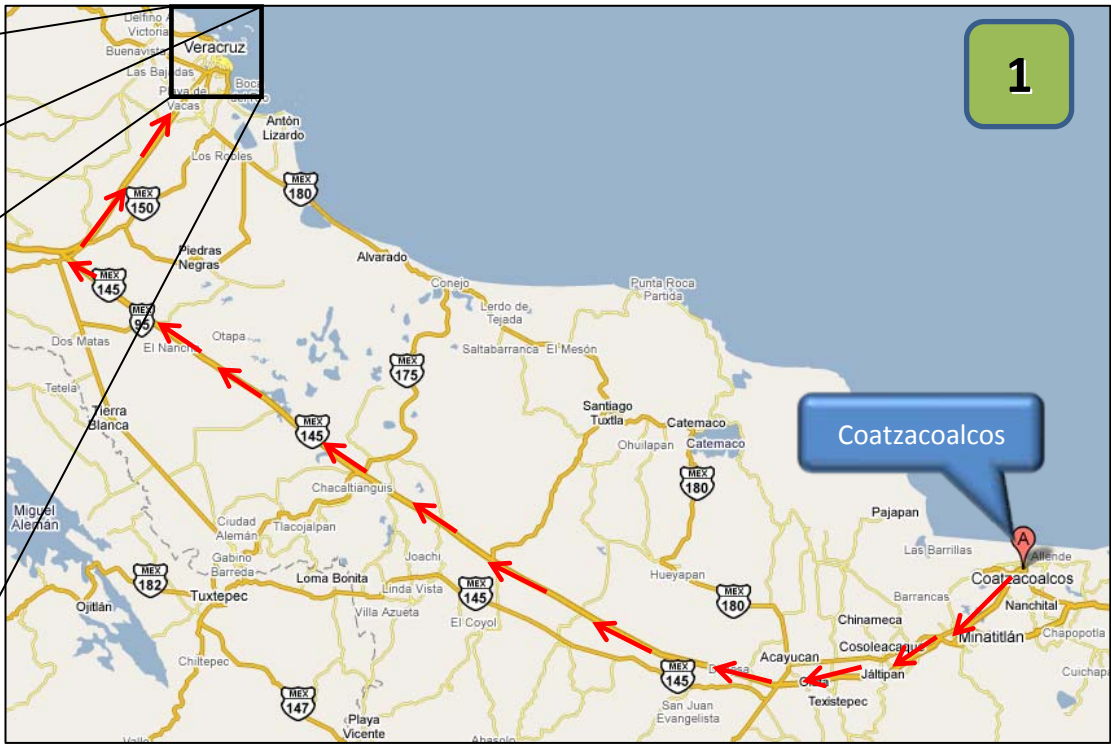

**¿Cómo llegar al  
Hotel Maison Bambou  
desde el Sureste  
del Estado de Veracruz?**

3

**REFERENCIAS**

- Bennigan's
- Iglesia San Pedro y San Pablo
- Hotel Villa Florida
- Hotel Fiesta Inn
- Centro de Convenciones (WTC)
- Plaza Comercial "Las Américas"
- Glorieta del Monumento a los Voladores de Papantla

1. Ruta de la Cd. De Coatzacoalcos a la Cd. De Veracruz.
2. Entrada a la Cd de Veracruz, por la Autopista Veracruz-Córdoba.
3. Referencias básicas para llegar al Hotel Maison Bambou.